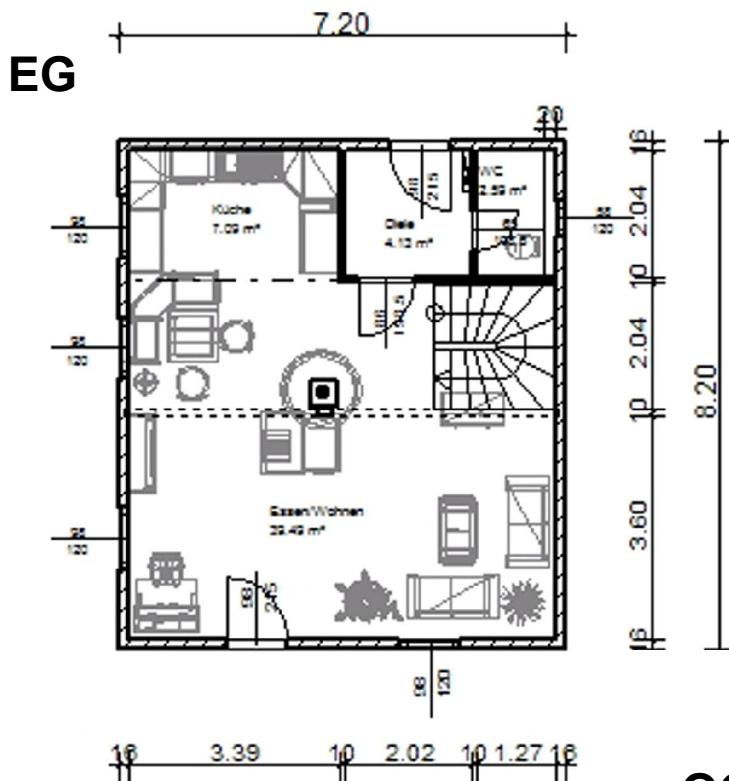

## Unser Angebot 2015:

**Gesundes Wohnen in Massivholz und Naturdämmstoffen**

**Massivholzhaus Modell „Rhön“ - ca. 100 m<sup>2</sup> Nutzfläche  
in isolierter Doppel-Blockwand 240 mm – Made in Germany**

Symbolbild mit Extras

**Technische Daten:**

Geschoßfläche 59,04 m<sup>2</sup>  
 Wohnnutzflächen (ca.)  
 EG 54 m<sup>2</sup> OG 49 m<sup>2</sup>  
 Kniestock/Drempel 0,8 m  
 Dachneigung 38°  
 Firsthöhe ca. 7 m ab OK  
 Rohfußboden