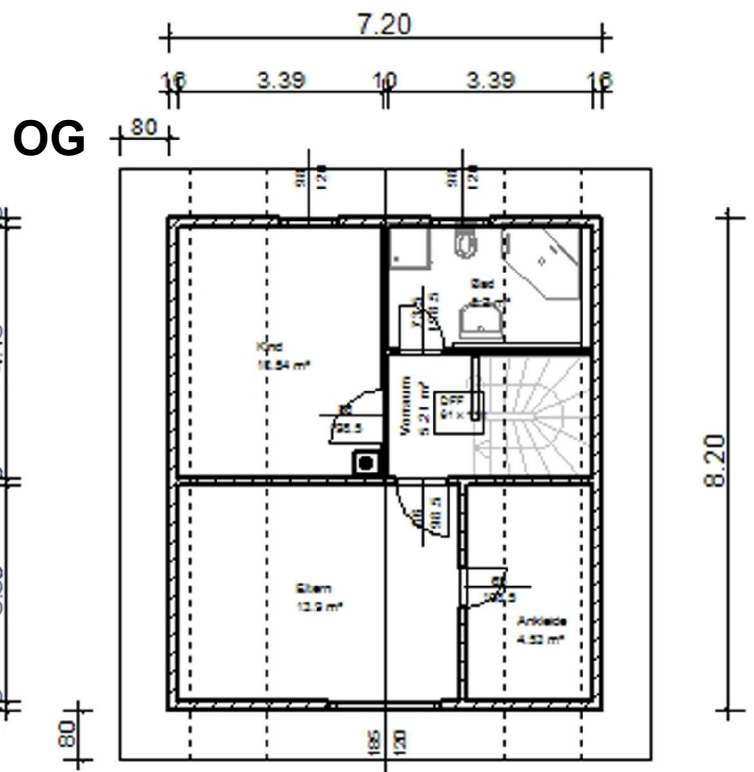

Symbolbild mit Extras

**Technische Daten:**

Geschoßfläche 59,04 m<sup>2</sup>  
 Wohnnutzflächen (ca.)  
 EG 54 m<sup>2</sup> OG 49 m<sup>2</sup>  
 Kniestock/Drempel 0,8 m  
 Dachneigung 38°  
 Firsthöhe ca. 7 m ab OK  
 Rohfußboden