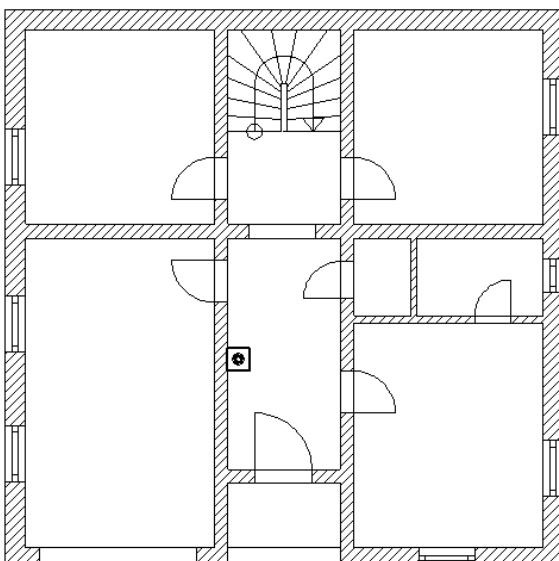

Haus Wiesengrund – Blockhaus des Jahres 2012

**Ausbauhaus (Niedrigenergiesystem!)
 komplett ab 102 T€ inkl. MwSt.**

- Sonderpreis für Sachsen auf Anfrage! -

Grundfläche 100,00 m²

(10 x 10 m; Terrassen-Kragarm beidseitig ca. 0,6 m)

Grundofen mit beheizter Ofenbank
 - 1,5 t Schamotte-Speicher-Masse,
 ca. 5 Laufmeter gemauerte Züge

Grundriss EG

Wohn-/Nutzflächen: EG ca. 76,5 m² + 17,5 m² überdachte Terrasse
 Optionaler Keller ca. 77,5 m²