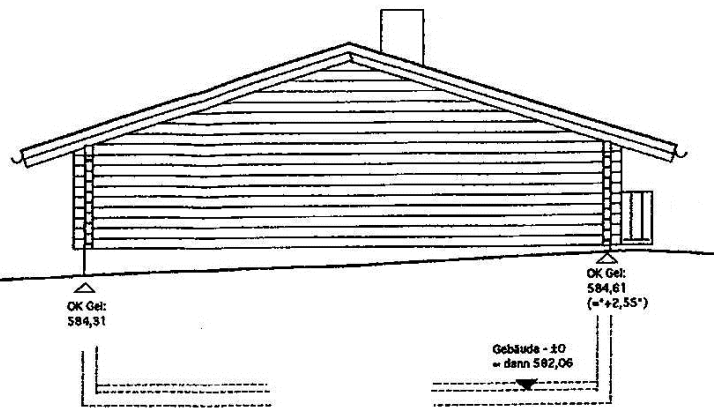

Haus Wiesengrund – Blockhaus des Jahres 2012

**Ausbauhaus (Niedrigenergiesystem!)
 komplett ab 102 T€ inkl. MwSt.**

- Sonderpreis für Sachsen auf Anfrage! -

Grundfläche 100,00 m²

(10 x 10 m; Terrassen-Kragarm beidseitig ca. 0,6 m)

Grundofen mit beheizter Ofenbank
 - 1,5 t Schamotte-Speicher-Masse,
 ca. 5 Laufmeter gemauerte Züge

Grundriss EG

Wohn-/Nutzflächen: EG ca. 76,5 m² + 17,5 m² überdachte Terrasse
 Optionaler Keller ca. 77,5 m²