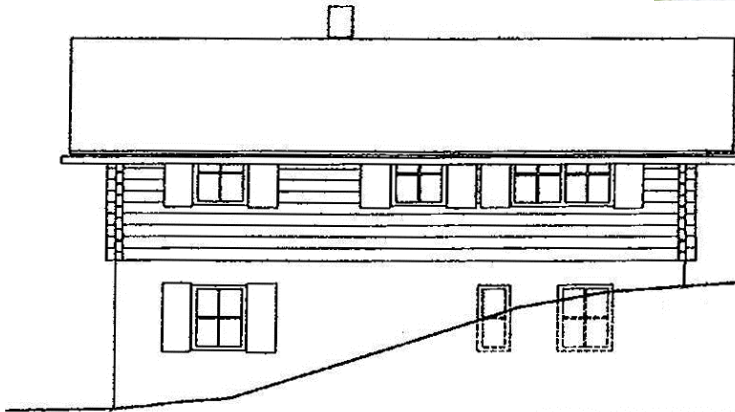

Haus Wiesengrund – Blockhaus des Jahres 2012

**Ausbauhaus (Niedrigenergiesystem!)
 komplett ab 102 T€ inkl. MwSt.**

- Sonderpreis für Sachsen auf Anfrage! -

Grundfläche 100,00 m²

(10 x 10 m; Terrassen-Kragarm beidseitig ca. 0,6 m)

Grundofen mit beheizter Ofenbank
 - 1,5 t Schamotte-Speicher-Masse,
 ca. 5 Laufmeter gemauerte Züge

Grundriss EG

Wohn-/Nutzflächen: EG ca. 76,5 m² + 17,5 m² überdachte Terrasse
 Optionaler Keller ca. 77,5 m²