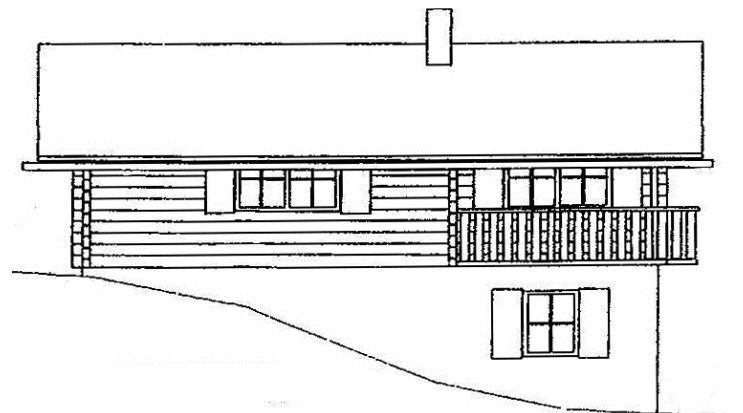

Haus Wiesengrund – Blockhaus des Jahres 2012

**Ausbauhaus (Niedrigenergiesystem!)
 komplett ab 102 T€ inkl. MwSt.**

- Sonderpreis für Sachsen auf Anfrage! -

Grundfläche 100,00 m²

(10 x 10 m; Terrassen-Kragarm beidseitig ca. 0,6 m)

Grundofen mit beheizter Ofenbank
 - 1,5 t Schamotte-Speicher-Masse,
 ca. 5 Laufmeter gemauerte Züge

Grundriss EG

Wohn-/Nutzflächen: EG ca. 76,5 m² + 17,5 m² überdachte Terrasse
 Optionaler Keller ca. 77,5 m²