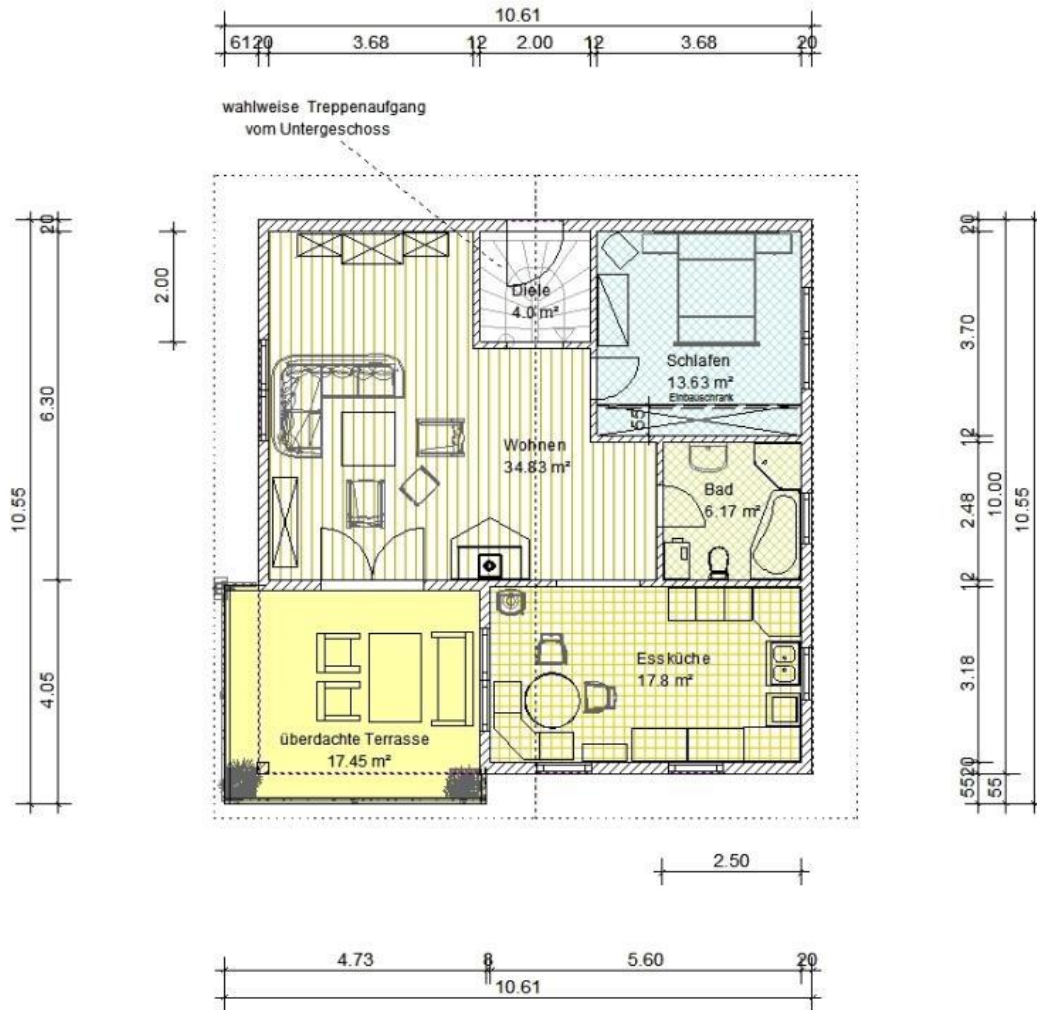

Haus Wiesengrund – Blockhaus des Jahres 2012

**Ausbauhaus (Niedrigenergiesystem!)
 komplett ab 102 T€ inkl. MwSt.**

- Sonderpreis für Sachsen auf Anfrage! -

Grundfläche 100,00 m²

(10 x 10 m; Terrassen-Kragarm beidseitig ca. 0,6 m)

Grundofen mit beheizter Ofenbank
 - 1,5 t Schamotte-Speicher-Masse,
 ca. 5 Laufmeter gemauerte Züge

Grundriss EG

Wohn-/Nutzflächen: EG ca. 76,5 m² + 17,5 m² überdachte Terrasse
 Optionaler Keller ca. 77,5 m²

Vorschlag für Kellergeschoss