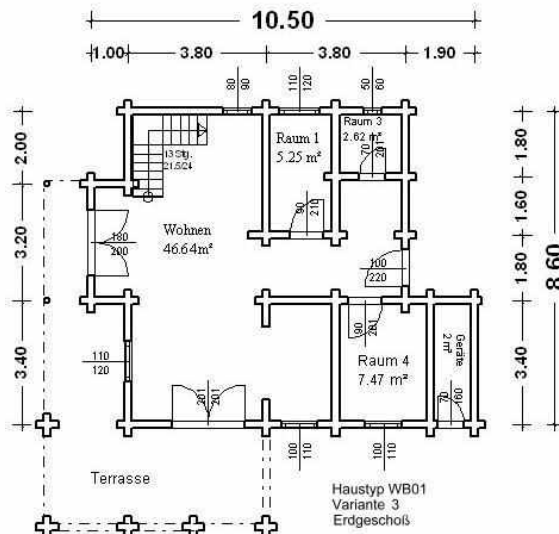

# Haustyp WB01

hier: Varianten 1, 3, 4, 5, 6

Variante 1 (ca. 75 qm)

Variante 3 (ca. 90 qm)

Variante 4 (ca. 112 qm)

Variante 5 (ca. 115 qm)

Variante 6 (ca. 90 qm)