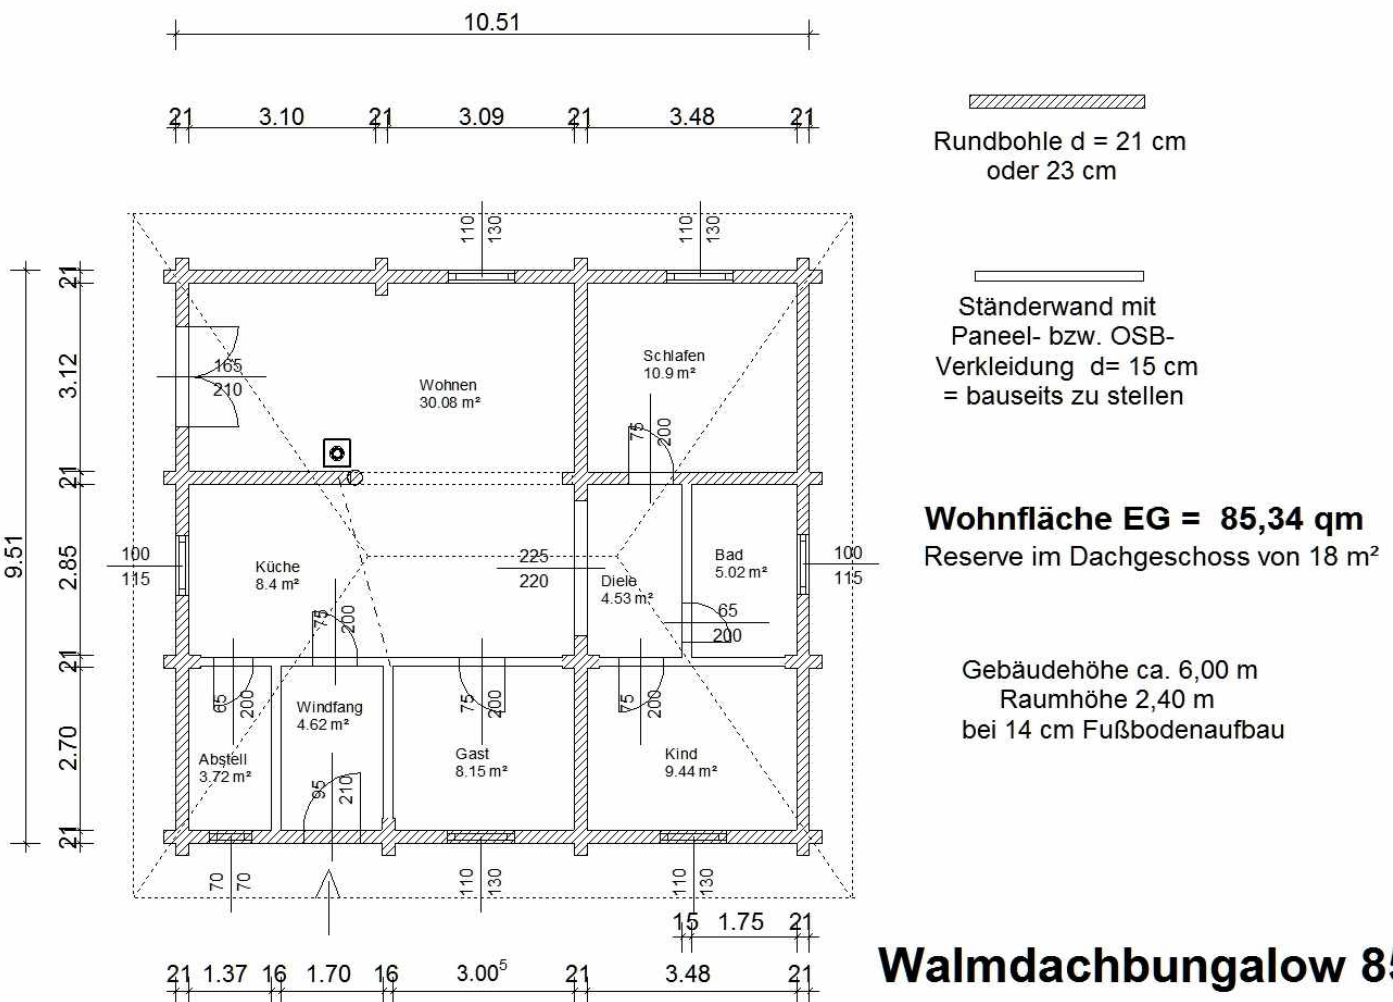

Unsere TOP-Angebote für 2013

Bungalow 85 und 103

Das kleine, aber feine Rundstamm-Blockhaus für die junge Familie oder als Alterssitz. Urgemütliches Wohnen auf einer Ebene ist hier die Devise. Massive, luftgetrocknete Rundstämme in 230 mm Stärke aus estnischer Kiefer finden für dieses Blockhaus Verwendung – gegen Aufpreis liefern wir auch 250 mm Stammstärke.

Auf Wunsch hilft unser Richtmeister bei der Montage Ihres Blockhauses – Sie wählen den Leistungsumfang! Wir liefern die Rundbalken-Konstruktion, die Haustür, die Fenster, die Terrassentür und den Dachstuhl mit detaillierten Montageplänen, und Sie bauen sich Ihr Blockhaus.

Wohnfläche 85 bzw. 103 qm

Unser TOP-Preis für den Komplett-Bausatz inkl. Fenster / Terrassentüren u. Haustür mit 3-fach Isoglas frei Baustelle EU + Schweiz!

Nettopreis zuzüglich der gesetzl. MwSt. des jeweiligen Landes

für den Walmdachbungalow 85

€ 55.555,--

für die Satteldachvariante 103

€ 59.999,--