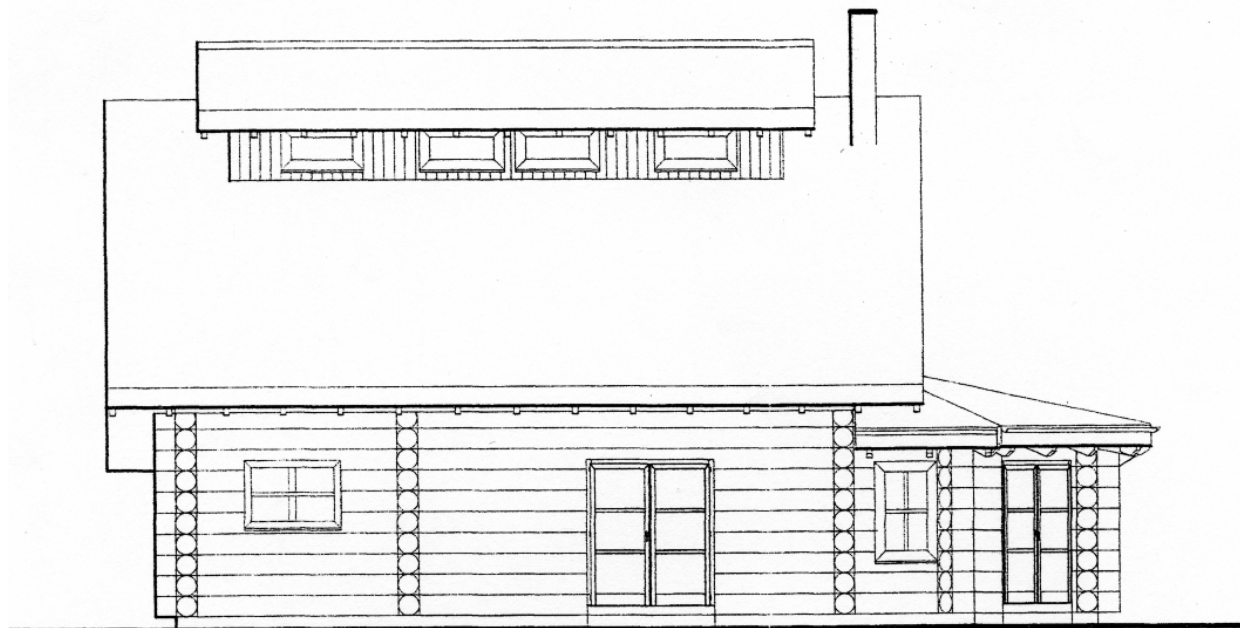

Ansicht Nord