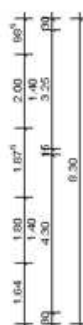

Grundrisse EG / OG

Geschoßfläche 8,30 x 13,20 m = 109,56 m²
 plus überdachte Terrasse 27 m²

Wohnfläche ca. 136 m²

BLOCKHAUS - BÜRO
Dr.-Ing. Rainer Barth
Nöthnitzer Str. 29, D-01187 Dresden

Fon + Fax 0351-471 94 30