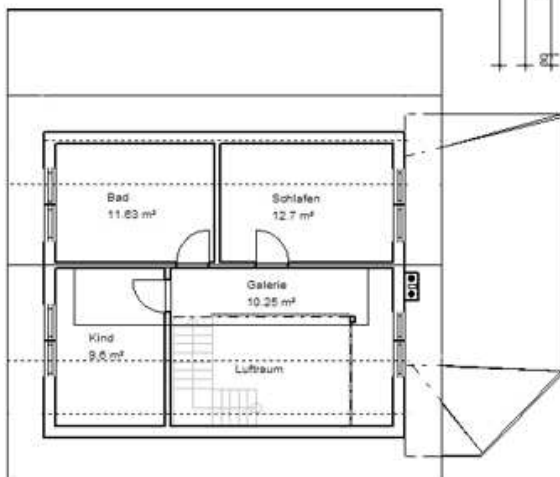

Grundrisse EG / OG

Geschoßfläche 8,30 x 13,20 m = 109,56 m²
 plus überdachte Terrasse 27 m²

Wohnfläche ca. 136 m²

BLOCKHAUS - BÜRO
Dr.-Ing. Rainer Barth
Nöthnitzer Str. 29, D-01187 Dresden

Fon + Fax 0351-471 94 30