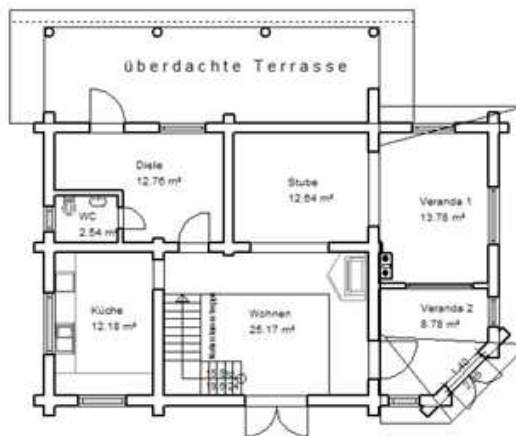

Grundrisse EG / OG

Geschoßfläche 8,30 x 13,20 m = 109,56 m²
 plus überdachte Terrasse 27 m²

Wohnfläche ca. 136 m²

BLOCKHAUS - BÜRO
Dr.-Ing. Rainer Barth
Nöthnitzer Str. 29, D-01187 Dresden

Fon + Fax 0351-471 94 30