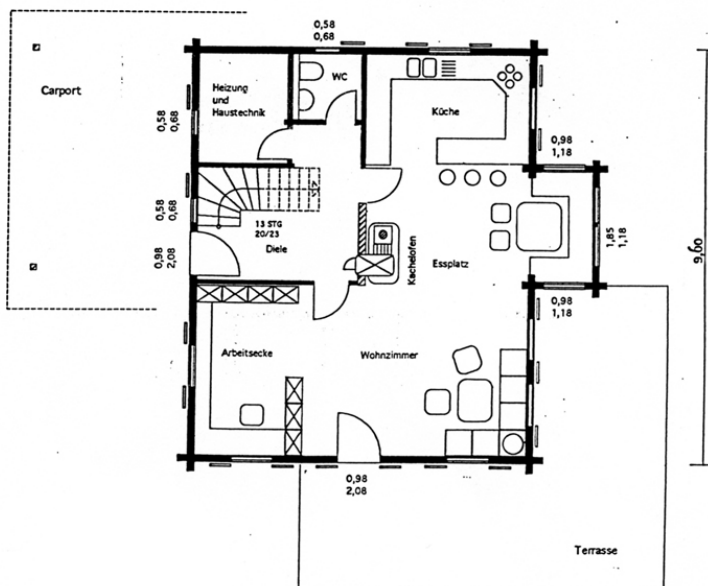

Haus Landsberg I

Grundfläche 81,3 m²

Wohnflächen: EG ca. 76,0 m²
 OG ca. 54,0 m²

Gesamt-WF ca. 130 m²
 plus Balkon 4,5 m²

Carport auf Wunsch extra !

Obergeschoß

Erdgeschoß

Holz ist genial.