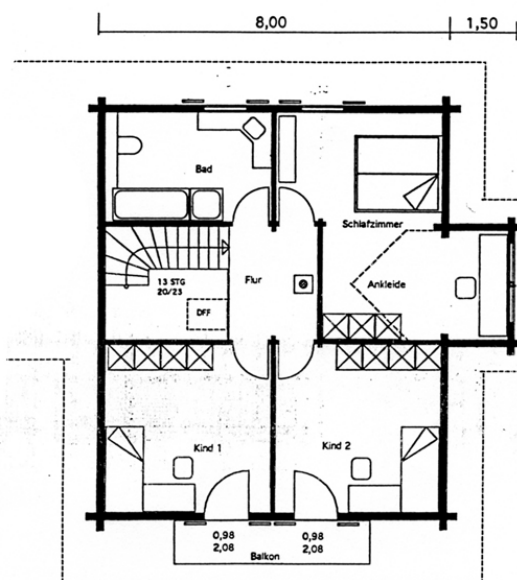

Haus Landsberg I

Grundfläche 81,3 m²

Wohnflächen: EG ca. 76,0 m²
 OG ca. 54,0 m²

Gesamt-WF ca. 130 m²
 plus Balkon 4,5 m²

Carport auf Wunsch extra !

Obergeschoß

Erdgeschoß

Holz ist genial.